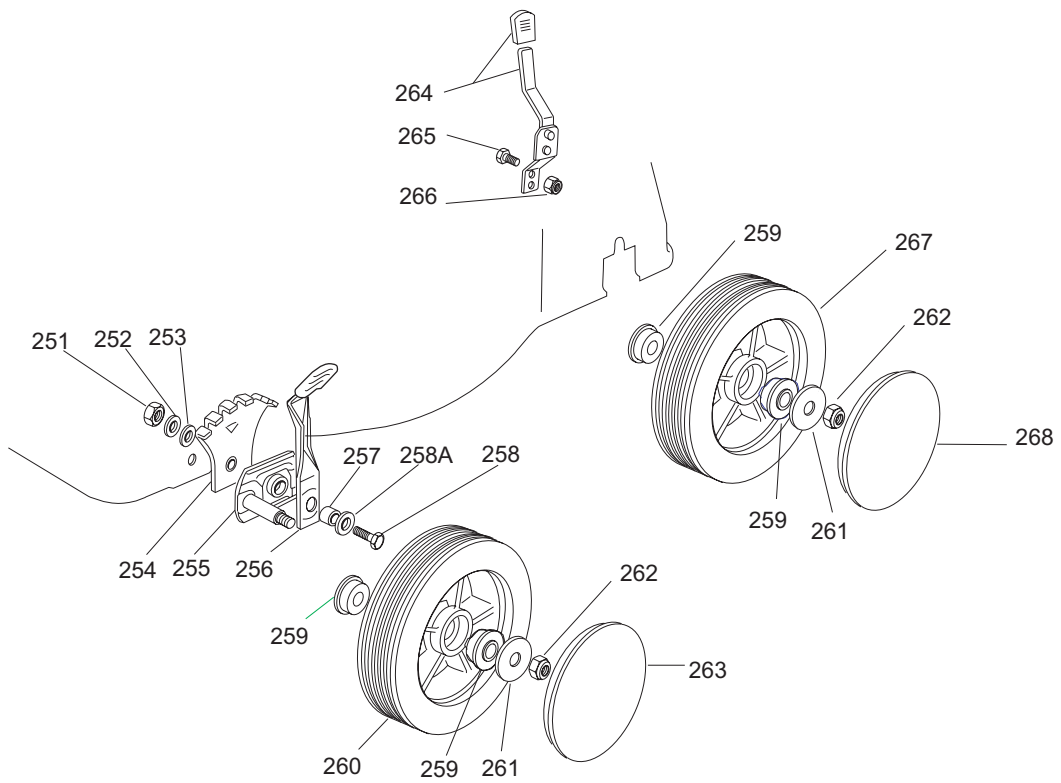

Bl. Cl. Di.

Ausgabe Issue 2006- 1		Bild Nr Picture No B100		HANSEATIC 50 BA CMI 50 BA GETRIEBE RADAUFHÄNGUNG		HANSEATIC 50 BA CMI 50 BA TRANSMISSION WHEEL SUSPENSION		Seite Page 16	
Pos. Fig.	Anzahl/Quantity				Artikel Nr. Part No	Bezeichnung	Description	Satz Kit	Anmerkung Notes
251	2				9799-0831-02	Mutter	Nut		
252	2				9683-0030-02	Scheibe.....	Lock washer.....		
253	2				1136-0014-01	Scheibe.....	Washer.....		
254	2				1136-0696-01	Höhenverstellsektor.....	Wheel adjust sector		
255	2				1136-0754-01	Radhalter	Wheel support.....		
256	2				1136-0744-01	Höhenverstellhebel	Height adjust lever		
257	2				1136-0084-01	Distanz.....	Spacer.....		
258	2				9997-0830-16	Schraube	Screw.....		
258 A	2				9699-0090-02	Scheibe.....	Flat washer.....		
259	8				1136-0634-01	Buchse.....	Bush.....		
260	2				1136-0768-01	Rad.....	Wheel.....		
261	4				9699-0056-02	Scheibe.....	Flat washer.....		
262	4				9747-0831-02	Mutter.....	Lock nut.....		
263	2				1136-1189-01	Radkappe- weiß	Hub cap- white		
264	1				1136-0742-01	Höhenverstellhebel	Height adjust lever		
265	2				9997-0512-16	Schraube	Screw.....		
266	2				9747-0531-02	Mutter	Nut		
267	2				1136-0769-01	Rad.....	Wheel.....		
268	2				1136-1190-01	Radkappe- weiß	Hub cap- white		
401	2				1136-0653-01	Kranz	Ring gear		
402	1				1136-0690-01	Radschutz- links	Wheel protection- LH		
403	4				9650-0012-04	Seegersicherung.....	Circlip.....		
404	1				1136-0685-01	Ritzel- links	Pinion- LH		
405	2				1136-0632-01	Lager	Bearing.....		
406	1				1136-0689-01	Radschutz- rechts.....	Wheel protection- RH.....		
407	1				1136-0713-01	Hinterradachse	Rear wheel axle.....		
408	1				1136-0684-01	Ritzel- rechts.....	Pinion- RH.....		
410	1				1136-1455-01	Kupplungsdraht.....	Clutch cable		
411	1				1136-1457-01	Getriebe Kpl (grau)	Gearbox assy (grey).....		
412	1				1136-0692-01	• Riemenscheibe	• Pulley		
413	1				1136-0612-01	• Stift.....	• Pin.....		
414	1				1136-0633-01	• Verstellstange	• Adjustment rod		
415	1				1111-9747-01	Riemen	Belt.....		
416	2				1136-0697-01	Stift.....	Pin		
417	1				1136-0638-01	Buchse.....	Bush.....		
418	1				1136-0668-01	Feder	Spring		
419	1				1136-0091-01	Scheibe.....	Washer.....		
420	1				9747-0631-02	Mutter	Lock nut.....		
421	1				1136-0081-01	Nabenkapsel.....	Hub cap.....