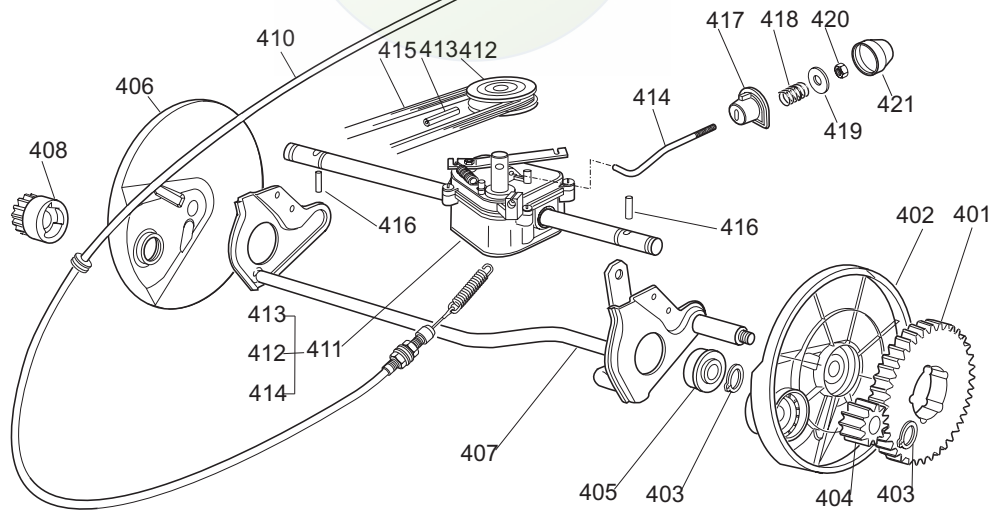

Bl. Cl. Di.

Ausgabe Issue 2006- 1		Bild Nr Picture No B100		HANSEATIC 50 BA CMI 50 BA GETRIEBE RADAUFHÄNGUNG		HANSEATIC 50 BA CMI 50 BA TRANSMISSION WHEEL SUSPENSION		Seite Page 16	
Pos. Fig.	Anzahl/Quantity				Artikel Nr. Part No	Bezeichnung	Description	Satz Kit	Anmerkung Notes
251	2				9799-0831-02	Mutter	Nut		
252	2				9683-0030-02	Scheibe.....	Lock washer.....		
253	2				1136-0014-01	Scheibe.....	Washer.....		
254	2				1136-0696-01	Höhenverstellsektor.....	Wheel adjust sector		
255	2				1136-0754-01	Radhalter	Wheel support.....		
256	2				1136-0744-01	Höhenverstellhebel	Height adjust lever		
257	2				1136-0084-01	Distanz.....	Spacer.....		
258	2				9997-0830-16	Schraube	Screw.....		
258 A	2				9699-0090-02	Scheibe.....	Flat washer.....		
259	8				1136-0634-01	Buchse.....	Bush.....		
260	2				1136-0768-01	Rad.....	Wheel.....		
261	4				9699-0056-02	Scheibe.....	Flat washer.....		
262	4				9747-0831-02	Mutter.....	Lock nut.....		
263	2				1136-1189-01	Radkappe- weiß	Hub cap- white		
264	1				1136-0742-01	Höhenverstellhebel	Height adjust lever		
265	2				9997-0512-16	Schraube	Screw.....		
266	2				9747-0531-02	Mutter	Nut		
267	2				1136-0769-01	Rad.....	Wheel.....		
268	2				1136-1190-01	Radkappe- weiß	Hub cap- white		
401	2				1136-0653-01	Kranz	Ring gear		
402	1				1136-0690-01	Radschutz- links	Wheel protection- LH		
403	4				9650-0012-04	Seegersicherung.....	Circlip.....		
404	1				1136-0685-01	Ritzel- links	Pinion- LH		
405	2				1136-0632-01	Lager	Bearing.....		
406	1				1136-0689-01	Radschutz- rechts.....	Wheel protection- RH.....		
407	1				1136-0713-01	Hinterradachse	Rear wheel axle.....		
408	1				1136-0684-01	Ritzel- rechts.....	Pinion- RH.....		
410	1				1136-1455-01	Kupplungsdraht.....	Clutch cable		
411	1				1136-1457-01	Getriebe Kpl (grau)	Gearbox assy (grey).....		
412	1				1136-0692-01	• Riemenscheibe	• Pulley		
413	1				1136-0612-01	• Stift.....	• Pin.....		
414	1				1136-0633-01	• Verstellstange	• Adjustment rod		
415	1				1111-9747-01	Riemen	Belt.....		
416	2				1136-0697-01	Stift.....	Pin		
417	1				1136-0638-01	Buchse.....	Bush.....		
418	1				1136-0668-01	Feder	Spring		
419	1				1136-0091-01	Scheibe.....	Washer.....		
420	1				9747-0631-02	Mutter	Lock nut.....		
421	1				1136-0081-01	Nabenkapsel.....	Hub cap.....